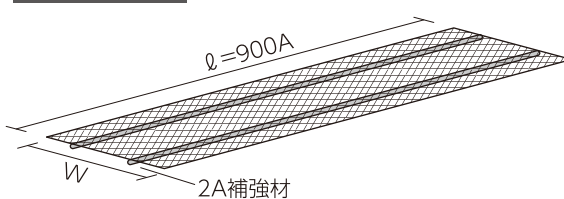

## ● 柱 (鉄骨柱H型鋼)

ギャップストッパー(KST型)

W	入数
80	10枚入
100	
150	
200	
250	
350	
400	

カッターラス(KTL型)

W	入数
100	50本入
150	
200	
250	
350	

機械カットでの危険性はゼロです。