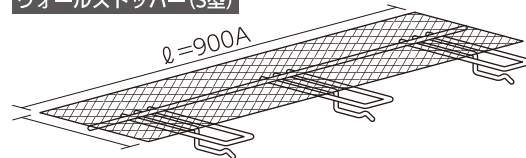

● 梁下

ウォールストッパー(S型)

W	入数
100	10枚入
120	
150	
200	
250	
300	
350	
400