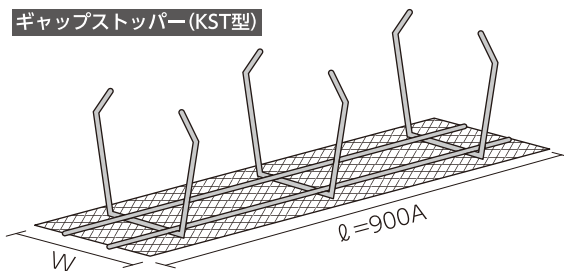

ギャップストッパー(KST型)