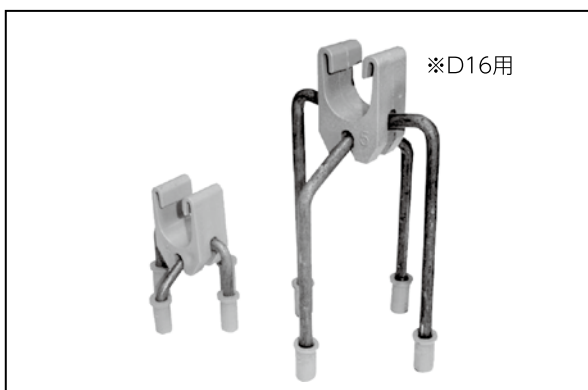

その他

要問合せ

■ 結束線

長さ
L300
L350
L400
L450
L500
L550
L600
L700

※#18 (1.2mm) も対応可
※10Kg入×2箱 20Kg

■ KSガッツ NETIS 登録商品

●ゼロガッツ

サイズ	適応鉄筋径	入数
41W	D29~41	50

●ガッツ

サイズ	適応鉄筋径	入数
32W	D13~29	100

●小ガッツ

サイズ	適応鉄筋径	入数
16-8	D10~16	100
16-9		

■ ベランダスパーサー

■ アンボンド用スパーサー

※ PC鋼線の受本数により、シングル型、W型がありますので指示下さい。