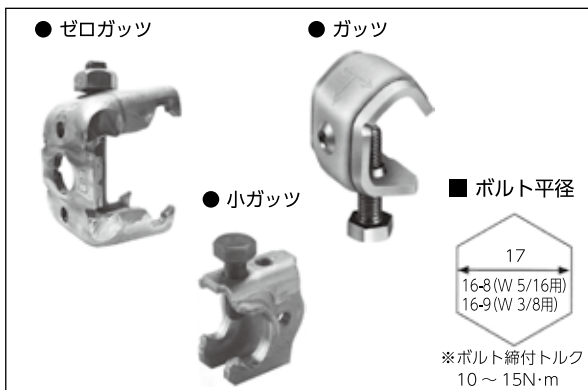

その他

要問合せ

■ 結束線

長さ
L300
L350
L400
L450
L500
L550
L600
L700

※#18 (1.2mm) も対応可
※10Kg入×2箱 20Kg

■ KSガッツ NETIS 登録商品

●ゼロガッツ

サイズ	適応鉄筋径	入数
41W	D29~41	50

●ガッツ

サイズ	適応鉄筋径	入数
32W	D13~29	100

●小ガッツ

サイズ	適応鉄筋径	入数
16-8	D10~16	100
16-9		

■ ベランダスパーサー

■ アンボンド用スパーサー

※ PC鋼線の受本数により、シングル型、W型がありますので指示下さい。